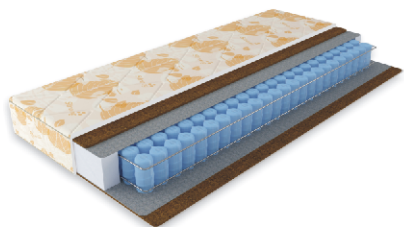

MEDIUM PLUS

Макс. вес на место: 140 кг

Высота: 21 см

- Латексированная кокосовая койра с гипоаллергенной пропиткой
- Уникальный пружинный блок независимых пружин 4D Evolution Spring
- Система усиления поддержки периметра матраса Full Support

●●●●●● Жёсткость: жёсткая

от 8 486 Р 80x190см