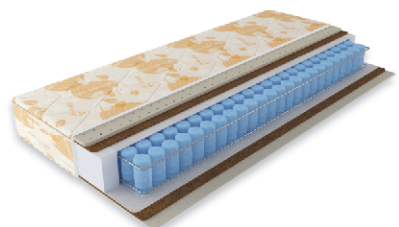

TOP

Макс. вес на место: 140 кг

Высота: 23 см

- Супердышащий комфортный слой Latex Breath.
- Латексированная кокосовая койра с гипоаллергенной пропиткой.
- Уникальный пружинный блок независимых пружин 4D Evolution Spring

●●●●●● Жёсткость: средняя

от 12 217 Р 80x190см