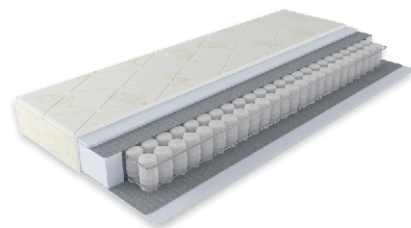

SLEEP STYLE

Макс. вес на место: 105 кг

Высота: 19 см

- Хлопковый трикотаж с антибактериальной пропиткой в массажной стёжке *Strong Stich*
- Слой высокоэластичной пены
- Пружинный блок *SPS 550*

●●●●● Жесткость: мягкая

от 5 909 ₺ 80x190см