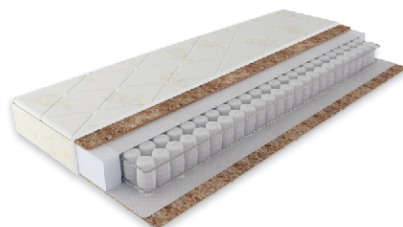

LEADER

Макс. вес на место: 110 кг

Высота: 19 см

- Жёсткий комфортный слой *Vi-Cocos*
- Пружинный блок *SPS 550*
- Система усиления поддержки периметра матраса *Full Support*

●●●●● Жёсткость: средняя

от 6 354 ₽ 80x190см