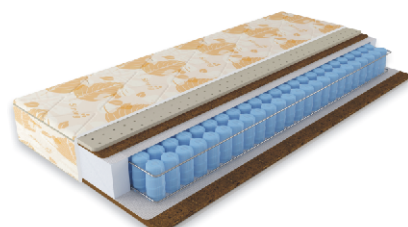

OPTIMUM

Макс. вес на место: 140 кг

Высота: 24 см

- Уникальный пружинный блок независимых пружин 4D Evolution Spring
- Латексированная кокосовая койра с гипоаллергенной пропиткой Strong Hard Comfort

●●●●●● Жёсткость: сверхжёсткая

от 11 437 Р 80x190см