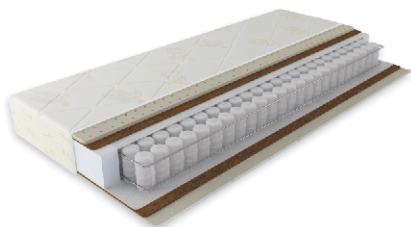

В основе Perino — металлический каркас и высокоэластичная пена, поэтому диван мягкий, но сохраняет форму. Чехол выполнен из прочной рогожки, приятной на ощупь.

Серия матрасов Optima

Серия Optima — идеальное соотношение цены и качества. В каждом матрасе скрыт современный блок независимых пружин SPS 550, это значит, что на одно спальное место приходится 550 пружин. Модели Optima обладают расслабляющим эффектом и подходят для комфортного ежедневного сна.

●●●●● Жёсткость: средняя

от 5 724 ₽ 80x190см

LEADER

Макс. вес на место: 110 кг

Высота: 19 см

- Жёсткий комфортный слой *Vi-Cocos*
- Пружинный блок *SPS 550*
- Система усиления поддержки периметра матраса *Full Support*

●●●●● Жёсткость: средняя

от 6 354 ₽ 80x190см

SLEEP COMFORT

Макс. вес на место: 120 кг

Высота: 21 см

- Супердышащий комфортный слой *Latex Breath*
- Латексированная кокосовая койра гипоаллергенной пропиткой
- Пружинный блок *SPS 550*