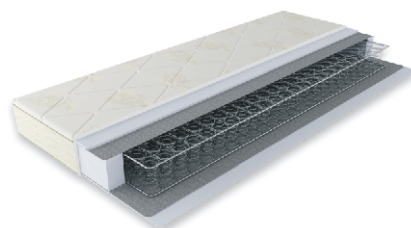

●●●●● Жёсткость: средняя

от 6 354 ₽ 80x190см

SLEEP COMFORT

Макс. вес на место: 120 кг

Высота: 21 см

- Супердышащий комфортный слой *Latex Breath*
- Латексированная кокосовая койра гипоаллергенной пропиткой
- Пружинный блок *SPS 550*

●●●●● Жесткость: средняя

от 7 579 ₺ 80x190см

PRACTIC

Макс. вес на место: 100 кг

Высота: 20 см

- Хлопковый трикотаж с антибактериальной пропиткой в массажной стёжке *Strong Stich*
- Слой высокоэластичной пены
- Пружинный блок *Bonnell*

●●●●● Жесткость: ультрамягкая

от 4 690 ₺ 80x190см

PRACTIC PLUS

Макс. вес на место: 110 кг

Высота: 19 см

- Комфортный слой пены *HQ Foam*
- Слой гипоаллергенного прочного войлока
- Пружинный блок *Bonnell Reinforced*