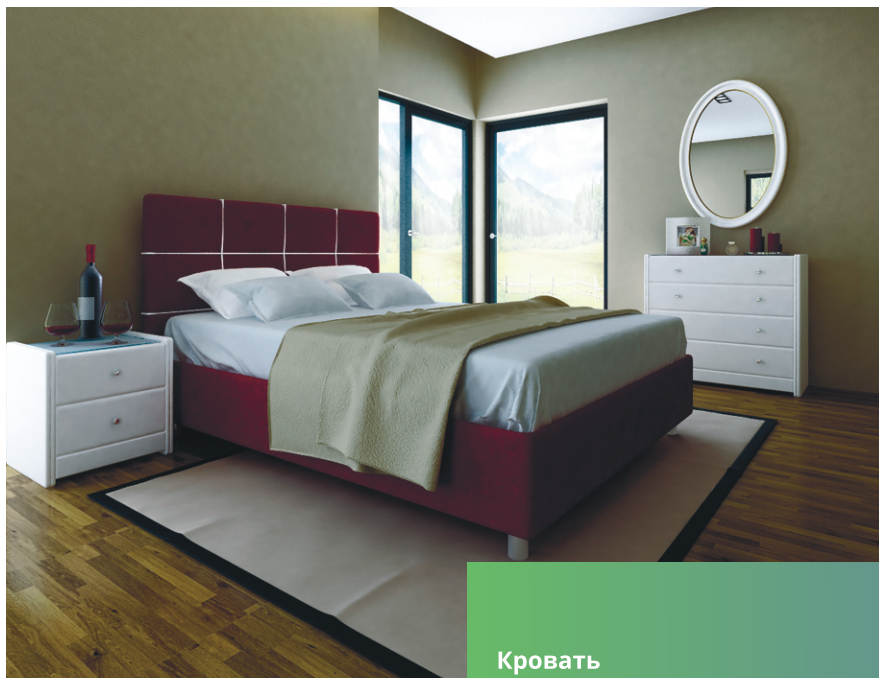

Коллекции: мебель для спальни

— 04

ПРОМОКОД
НА СКИДКУ 20%

ANCONA Smart

Кровать Ancona Smart

160x200 см
от 59 275 ₽

Цена без скидки
от 99 260 ₽

тумба Turin II

52x44x53 см
от 13 660 ₽

Цена со скидкой
от 79 408 ₽

Комод Turin

97x44x90 см
от 26 325 ₽

Выгода
от 19 852 ₽