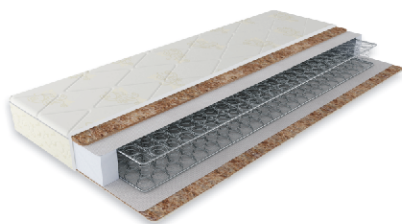

Серия матрасов Optima

Серия Optima — идеальное соотношение цены и качества. В каждом матрасе скрыт современный блок независимых пружин SPS 550, это значит, что на одно спальное место приходится 550 пружин. Модели Optima обладают расслабляющим эффектом и подходят для комфортного ежедневного сна.

СКИДКА
НА ВСЕ МАТРАСЫ
СЕРИИ ОПТИМА
-35%

PALMA

Макс. вес на место: 110 кг

Высота: 19 см

- Жёсткий комфортный слой *Vi-Cocos*
- Пружинный блок *Vonnell Reinforced*
- Система усиления поддержки периметра матраса *Full Support*

●●●●● Жёсткость: средняя

от 5 724 ₽ 80x190см