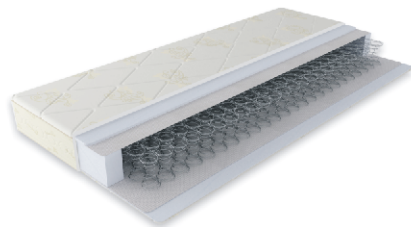

PRACTIC

Макс. вес на место: 100 кг

Высота: 20 см

- Хлопковый трикотаж с антибактериальной пропиткой в массажной стёжке *Strong Stich*
- Слой высокоэластичной пены
- Пружинный блок *Bonnell*

●●●●● Жесткость: ультрамягкая

от 4 690 ₺ 80x190см