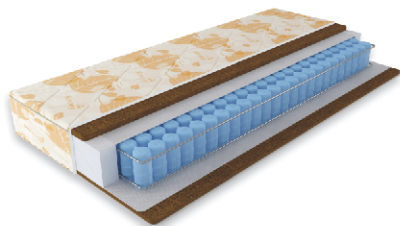

Серия матрасов Original

Матрасы из этой серии поддерживают тело в анатомически верном положении, так что вы забудете про стресс и бессонницу.

В сердце конструкции — новый блок независимых пружин 4D Evolution Spring. Он разработан нашей компанией, чтобы вы высыпались ещё лучше. Каждая пружина блока помещена в специальный мешочек и двигается в разные стороны независимо от других. Благодаря этому матрасы из серии Original максимально точно подстраиваются под тело спящего и помогают расслабиться.

СКИДКА
НА ВСЕ МАТРАСЫ
СЕРИИ ORIGINAL
-35%

HARD

Макс. вес на место: 140 кг

Высота: 24 см

- Трикотаж с антибактериальной пропиткой в комфортной стёжке Strong Stich+
- Латексированная кокосовая койра с гипоаллергенной пропиткой Strong Hard Comfort
- Уникальный пружинный блок независимых пружин 4D Evolution Spring

●●●●● Жёсткость: сверхжёсткая

от 10 560 р. 80x190см