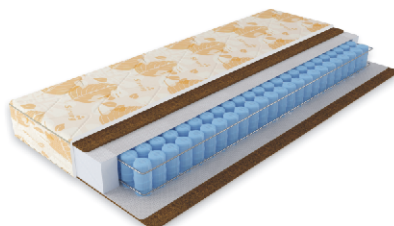

MEDIUM

Макс. вес на место: 130 кг

Высота: 20 см

- Латексированная кокосовая койра с гипоаллергенной пропиткой
- Система армирования блока независимых пружин Spunbond Reinforcement
- Уникальный пружинный блок независимых пружин 4D Evolution Spring

●●●●● Жёсткость: средняя

от 8 291 р. 80x190см