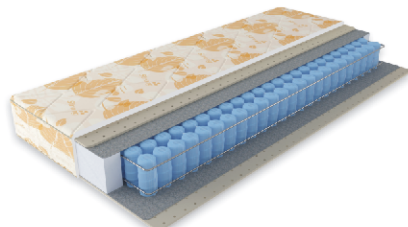

LATEX

Макс. вес на место: 130 кг

Высота: 21 см

- Супердышащий комфортный слой Latex Breath
- Слой гипоаллергенного синтетического войлока
- Уникальный пружинный блок независимых пружин 4D Evolution Spring

●●●●●● Жёсткость: мягкая

от 11 167 Р 80x190см